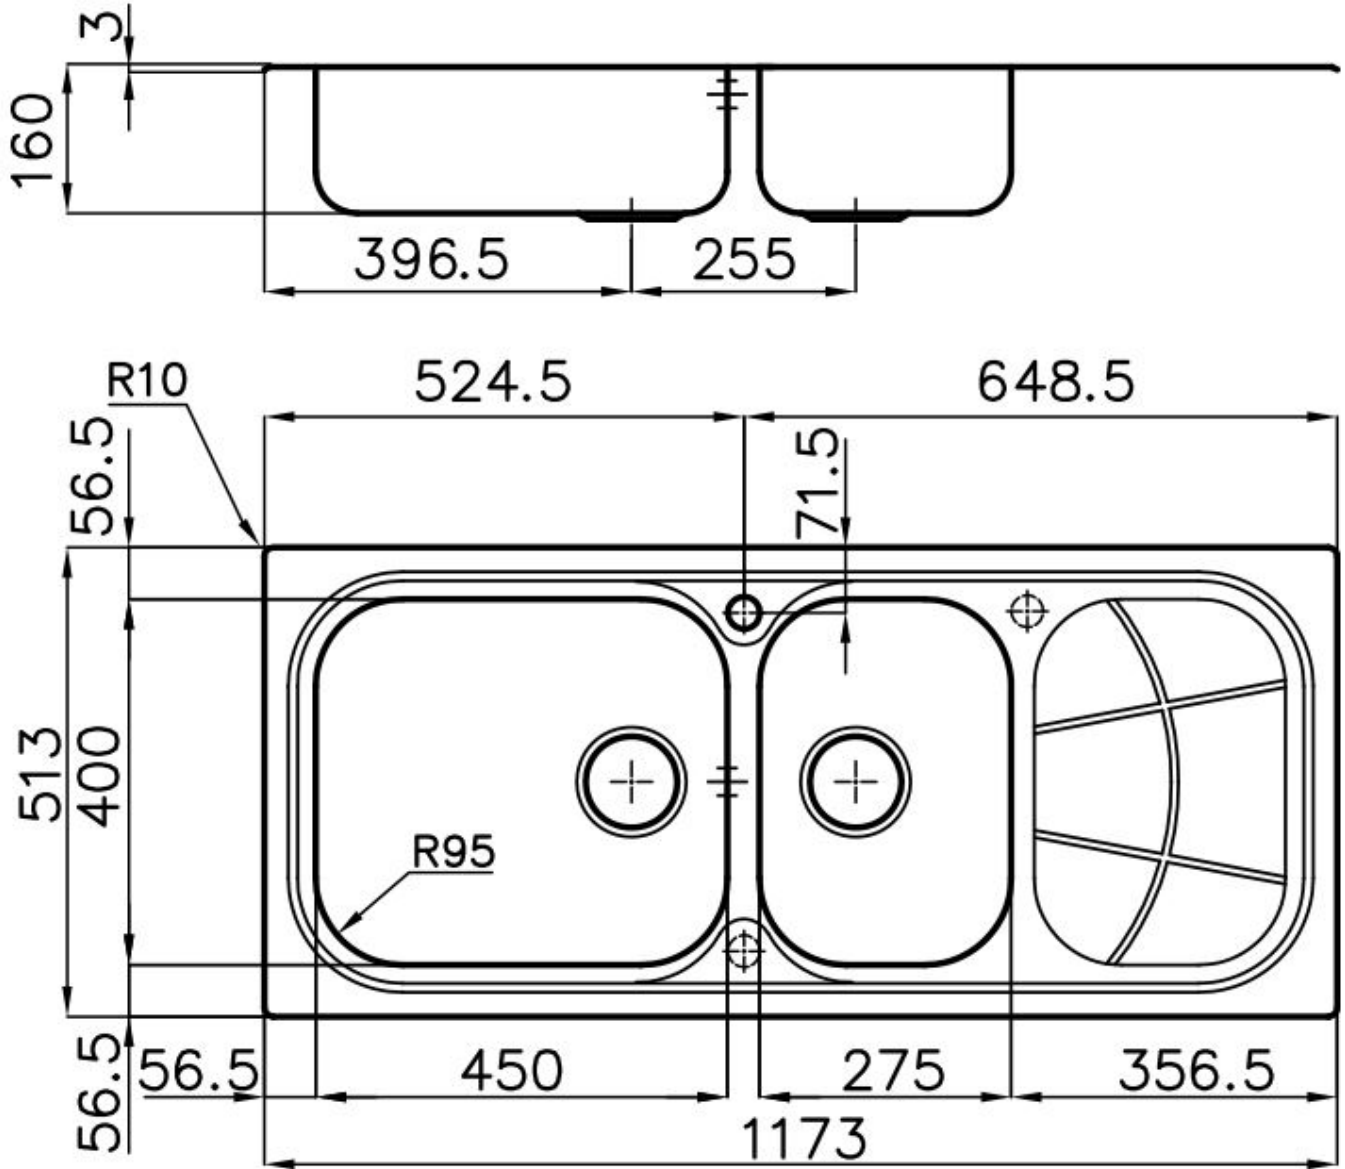

Lavello Big Bowl

Vasca a destra

Lavelli in acciaio inox

Codice: 1076 061

CARATTERISTICHE

PILETTA 3,5" BASKET

Lo scarico è dotato di piletta grande 3,5", con il pratico tappo a cestello che impedisce il defluire nello scarico di parti solide.

Spazzolato

Base 90 cm

Dimensioni 1173x513 mm

Dotazioni standard Ganci di fissaggio, guarnizione, piletta, troppo-pieno e sifone, Imballo in scatola

Fori Mixer 1 foro di serie - 2° e 3° su richiesta

Foro incasso 1140 x 480 mm

Gocciolatoio Si

Larghezza 116 cm

Misura vasca 450x400 + 275x400mm

Numero vasche 2 vasche

Piletta Piletta 3,5"

DATI TECNICI

GALLERIA FOTOGRAFICA

ACCESSORI OPZIONALI